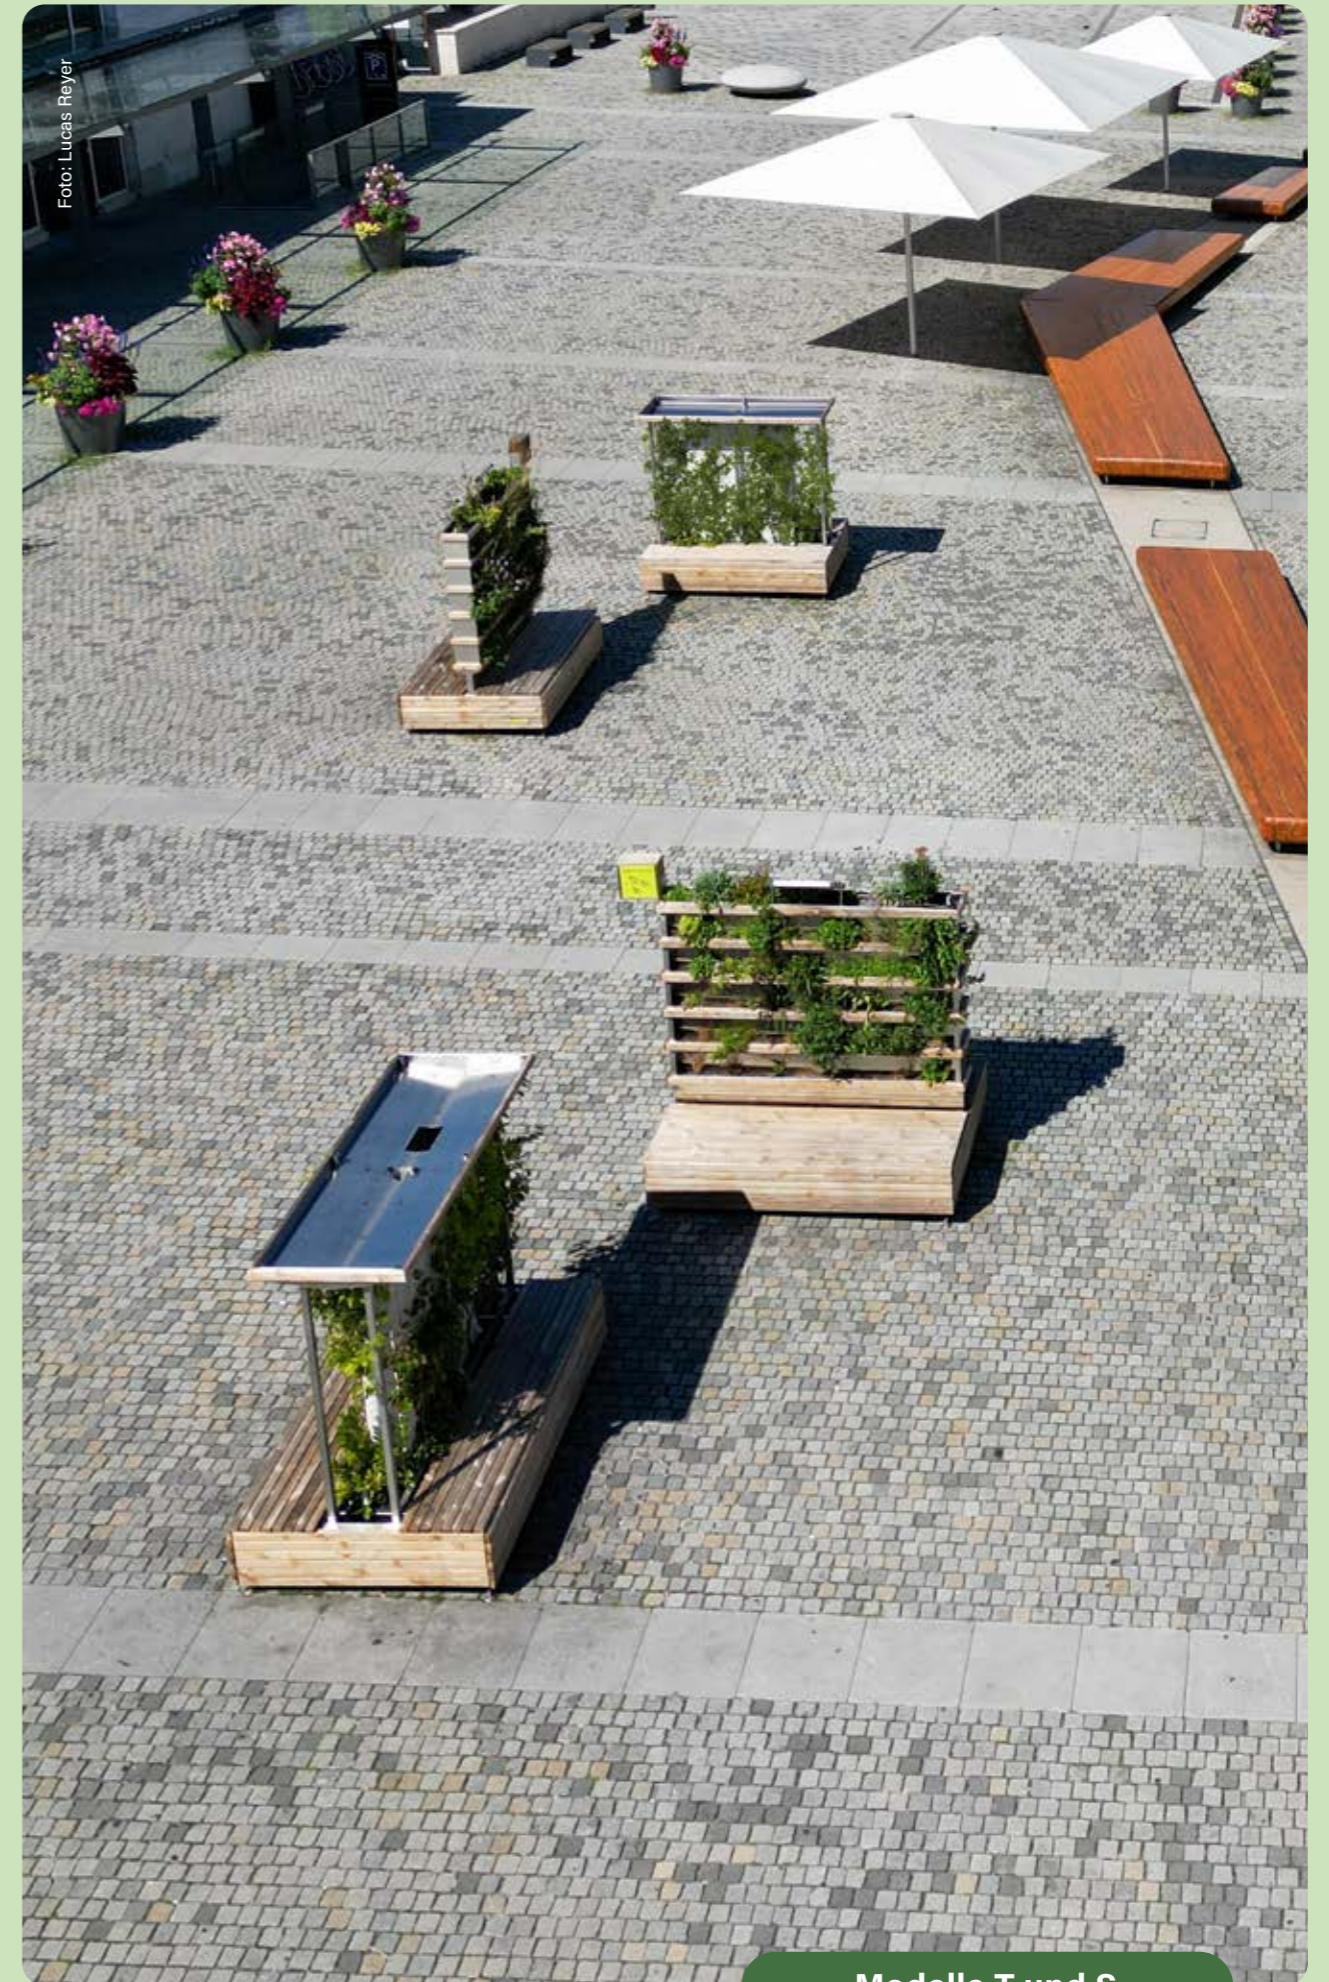

Blühende Bepflanzung

Foto: Lucas Reyer

Modelle T und S

Modell T mit Sprühnebelfunktion

Ort der Zusammenkunft

Sprühnebel in Landau

Erfrischende Brise mit dem MobiGa-Sprühnebel

Am Stiftsplatz im pfälzischen Landau demonstrierte ein MobiGa-Garten mit einem Hochdruck-Wasservernebelungssystem die Möglichkeiten moderner Stadtmöbel. Dieses System kann die unmittelbare Umgebungsluft um bis zu 12 Grad abkühlen. Am Stiftsplatz werden bereits seit mehreren Jahren im Rahmen eines Forschungsprojekts verschiedene MobiGa-Prototypen getestet. Die Systeme schaffen nicht nur ein angenehmes Mikroklima, sondern sind auch Orte, an denen sich Menschen gerne aufhalten.