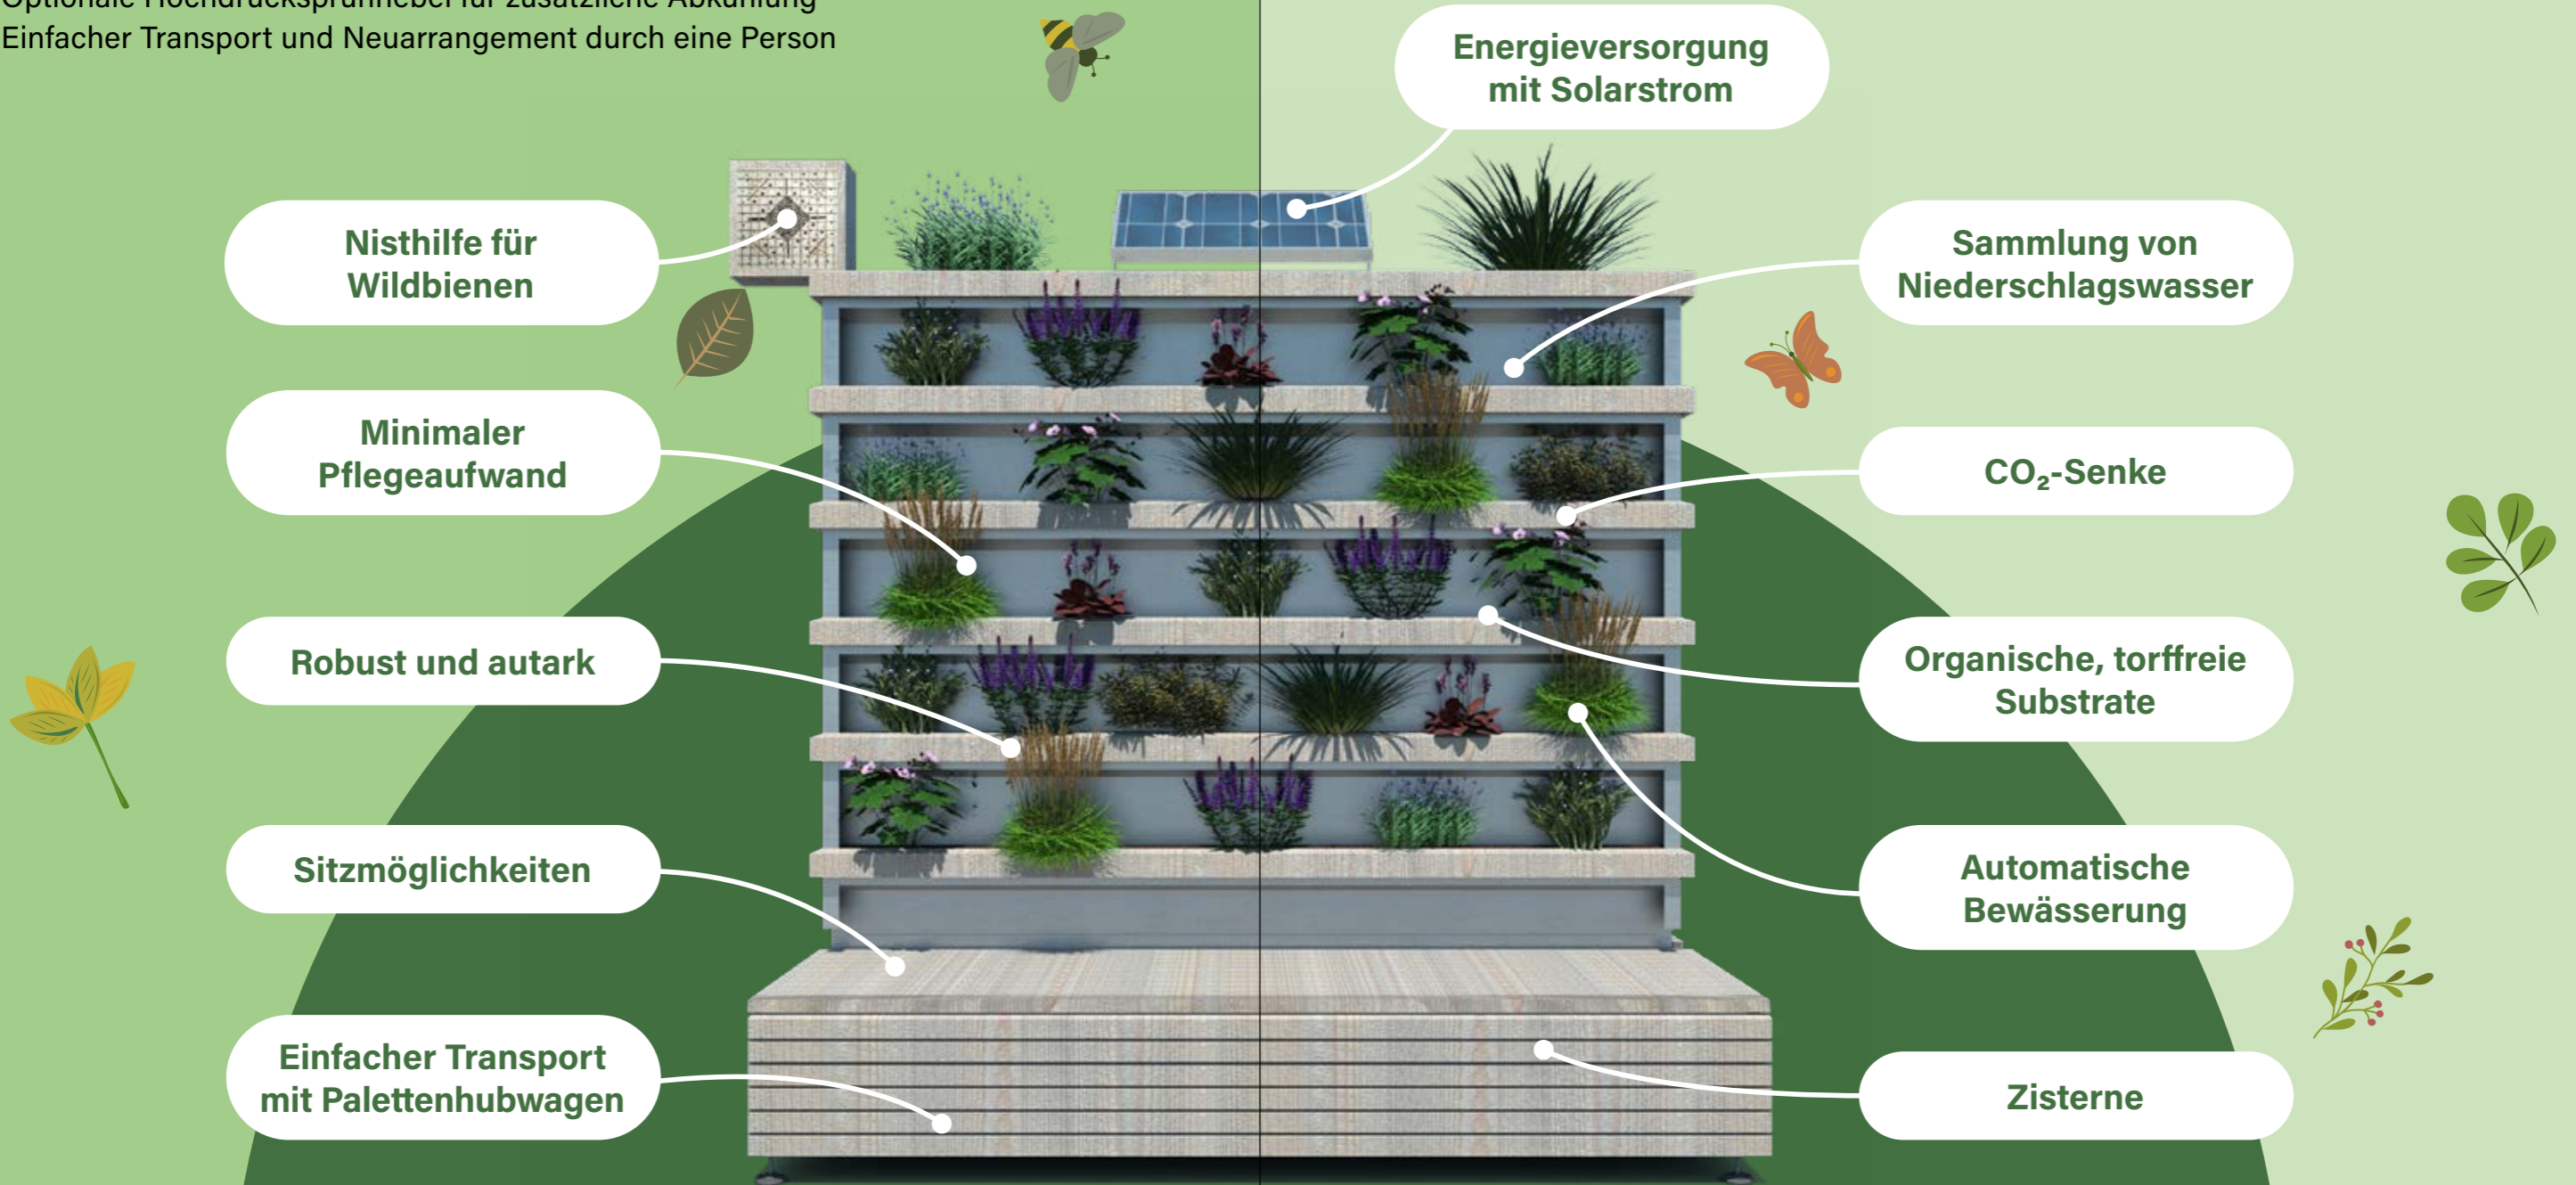

Unsere Produkte

Mobile vertikale Gärten - die Symbiose aus Design, Funktion und Ökologie

Unsere innovativen mobilen Gärten sind mehr als nur Pflanzenarrangements; sie sind lebende Stadtmöbel, die sich automatisch bewässern und zum Verweilen einladen. Jedes System ist sorgfältig konzipiert, um ökologische Nachhaltigkeit mit moderner Ästhetik zu kombinieren.

Die Vorteile:

- Autarke Bewässerungssysteme mit Regenwasserspeicherung
- Edelstahlgestell mit ökologisch imprägniertem Kebony-Holz®
- Optionale Hochdrucksprühnebel für zusätzliche Abkühlung
- Einfacher Transport und Neuarrangement durch eine Person

Flexible Lösungen für eine grüne Zukunft - kaufen oder mieten Sie Ihre MobiGa-Systeme

Kauf

Investieren Sie langfristig in die Umwelt Ihrer Stadt. Unsere vertikalen Gärten sind robust und pflegeleicht, ein einmaliger Erwerb für Jahre der Nachhaltigkeit.

Miete

Ideal für temporäre Veranstaltungen oder als Testlauf für dauerhafte Installationen. Mit MobiGa haben Sie die Flexibilität, nach Bedarf zu planen.